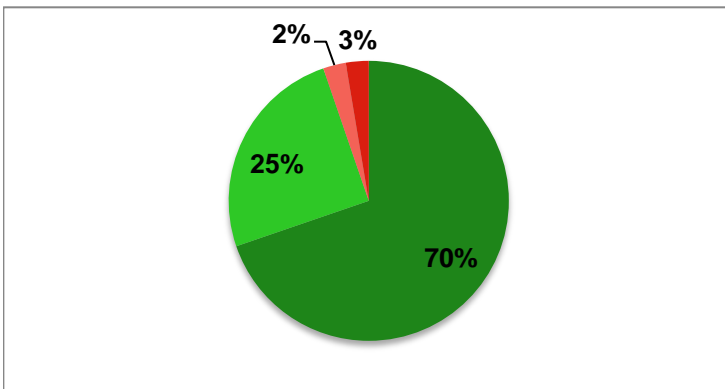

OUDERVRAGENLIJST 2011 **DOMEIN LEEROMGEVING**

respons: 77 72 %

De kinderen worden actief en zelfontdekkend betrokken bij leerinhouden

Op school wordt voldoende aandacht besteed aan normen en waarden

Op school wordt voldoende aandacht besteed aan kennisontwikkeling