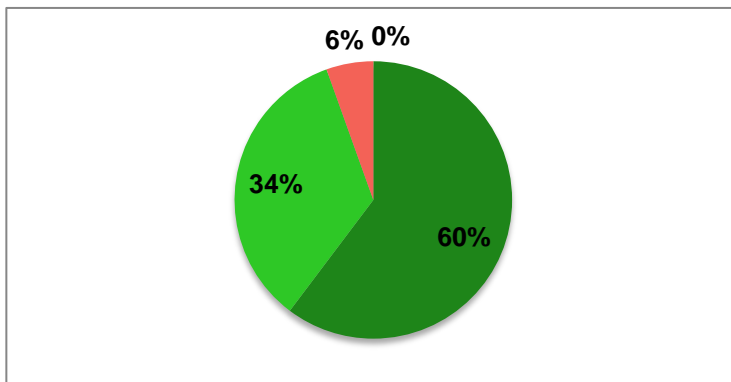

OUDERVRAGENLIJST 2011 **DOMEIN LEEROMGEVING**

respons: 77 72 %

De kinderen worden actief en zelfontdekkend betrokken bij leerinhouden

Op school wordt voldoende aandacht besteed aan normen en waarden

Op school wordt voldoende aandacht besteed aan kennisontwikkeling