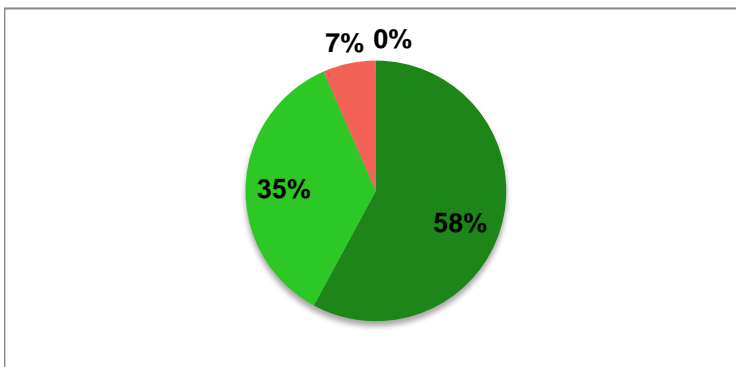

De school ziet er uitdagend uit om te spelen en leren