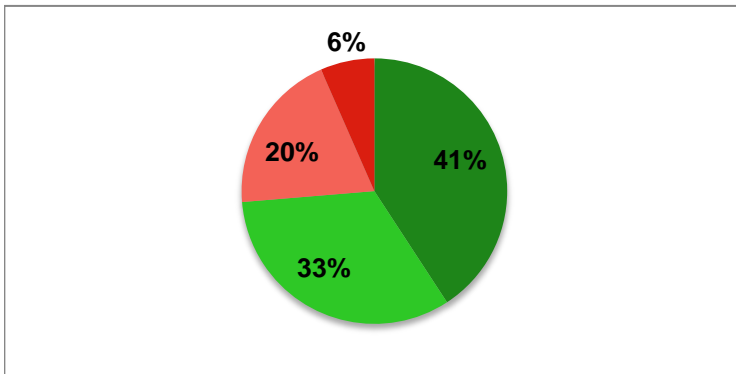

Op school wordt voldoende aandacht besteed aan creatieve vorming