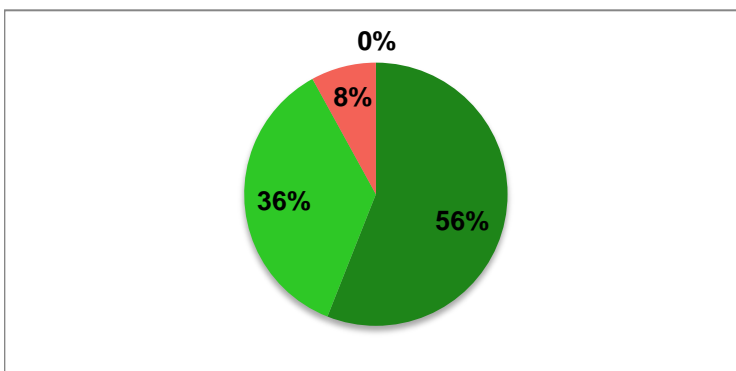

De school houdt met de inrichting rekening met de behoeften van mijn kind(eren)