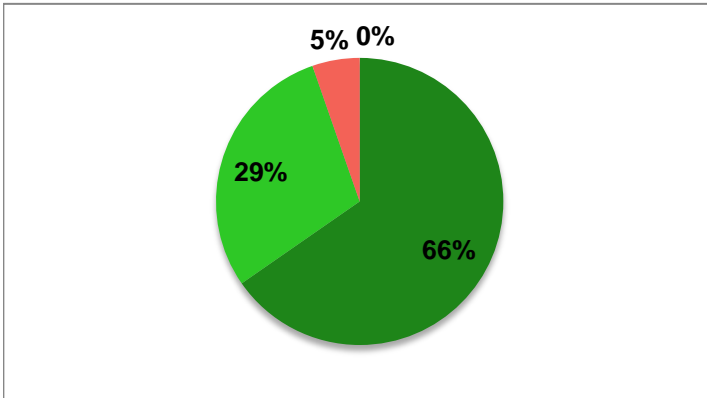

OUDERVRAGENLIJST 2011 **DOMEIN LEEROMGEVING**

respons: 77 72 %

De kinderen worden actief en zelfontdekkend betrokken bij leerinhouden

Op school wordt voldoende aandacht besteed aan normen en waarden

Op school wordt voldoende aandacht besteed aan kennisontwikkeling